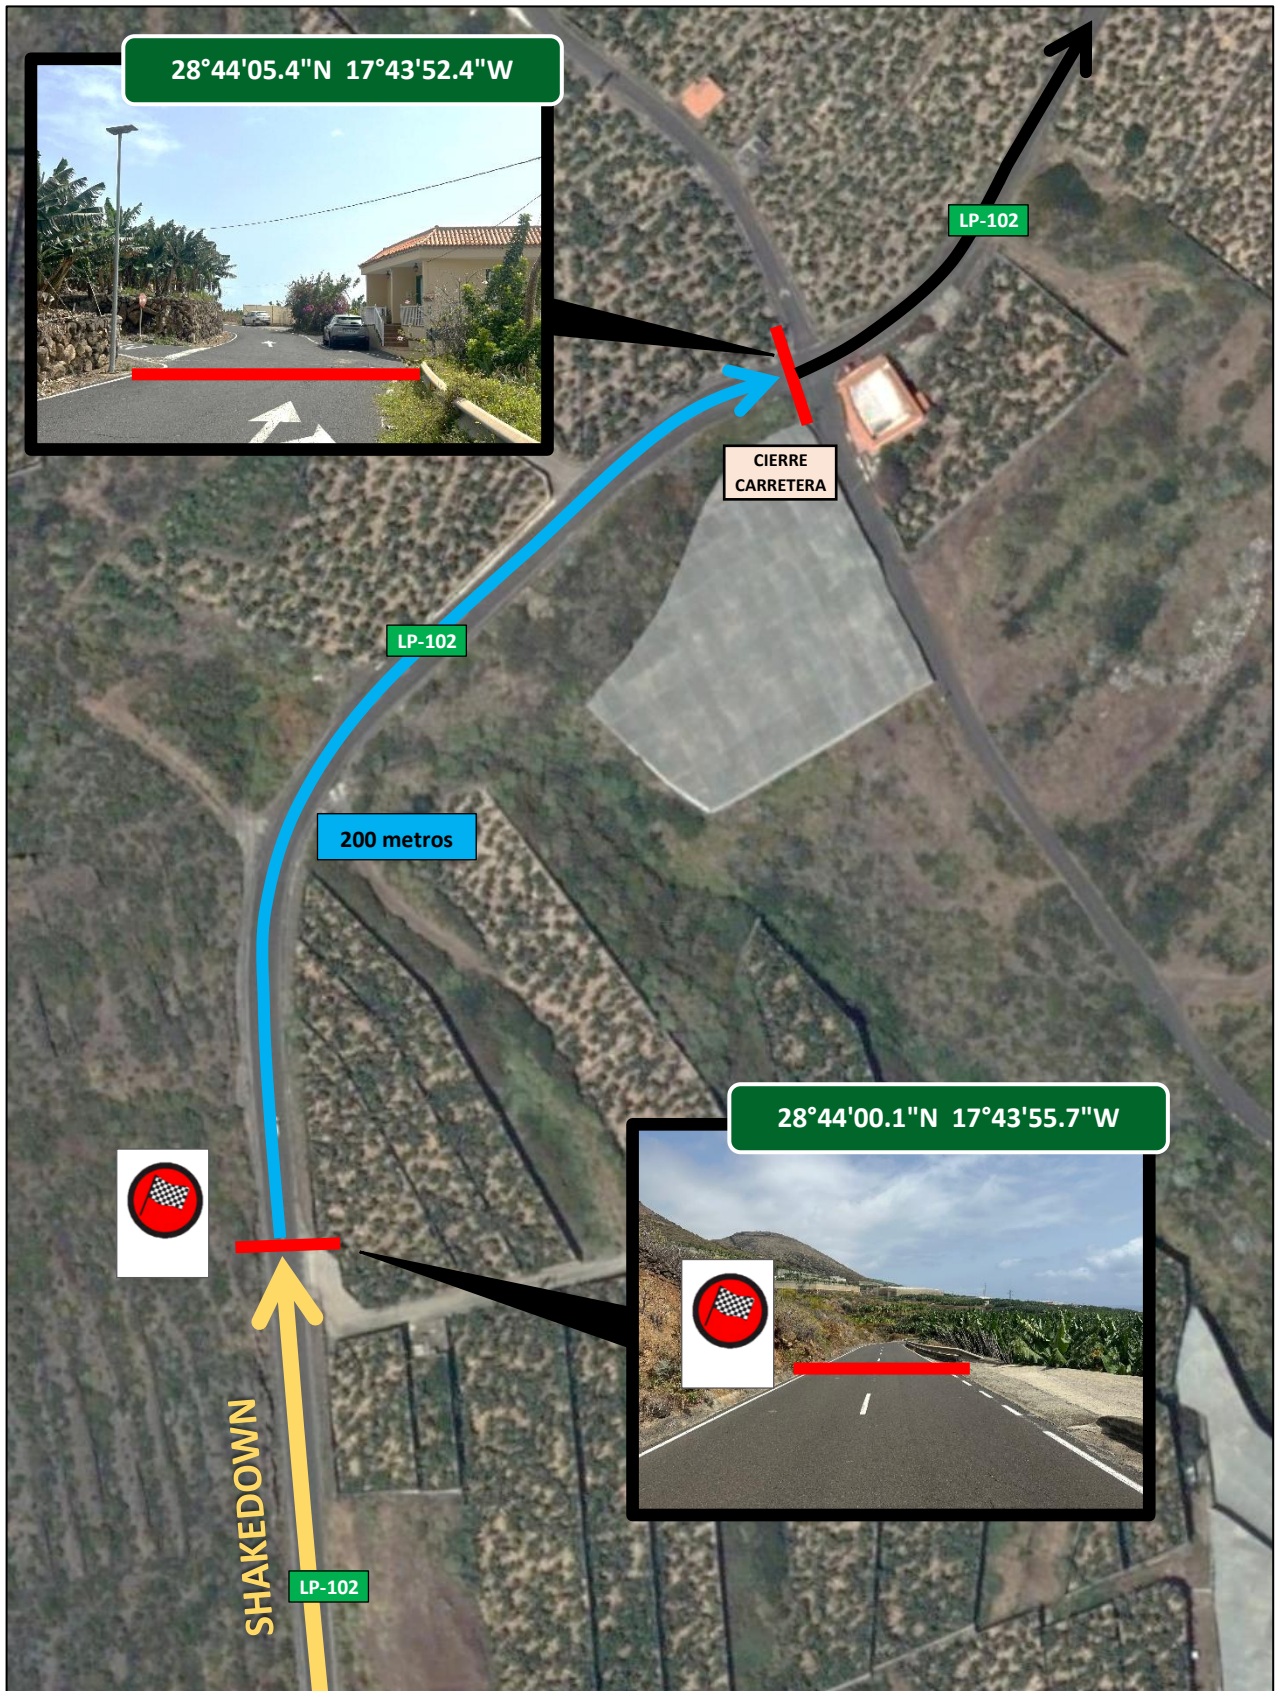

SHAKEDOWN

**ANIVERSARIO
RALLYE LA PALMA
ISLA BONITA**

**SHAKEDOWN
MARTÍN LUIS**

5,08 km

CIERRE CARRETERA Y SALIDA

CONTROL DE LLEGADA Y CIERRE

MAPA SHAKEDOWN

SK

SHAKEDOWN MARTIN LUIS

Cierre ctra. 17:10
1º vehículo 18:10

5,08 km

Salida SHAKEDOWN	→	entrada Asistencias Shakedown Puntallana	Distancia 11,14	Tiempo aprox. 15min	Km/h 44,56	SK
------------------	---	---	--------------------	---------------------------	---------------	-----------

Distancia		DIRECCIÓN	INFORMACIONES	Kms. Regresivos
Total	Parcial			
Salida Shakedown		LP-102 ↑ Salida 5,08	28°42'52.1"N 17°44'48.7"W 	11,14
00,00	00,00	LP-102 ↙ 4,84	28°42'55.9"N 17°44'41.2"W 	10,90
00,24	00,24	LP-102 ↖ 4,24	28°43'11.1"N 17°44'34.5"W 	10,30
00,84	00,60	LP-102 ↖ 3,87	28°43'17.8"N 17°44'27.5"W 	09,93
01,21	00,37	LP-102 ↖ 3,45	28°43'09.5"N 17°44'30.9"W 	09,51
01,63	00,42	LP-102 ↖ 2,87	28°43'03.7"N 17°44'29.1"W 	08,93
02,21	00,58			

Salida SHAKEDOWN	→	entrada Asistencias Shakedown Puntallana	Distancia	Tiempo aprox.	Km/h	SK
			11,14	15min	44,56	

Distancia		DIRECCIÓN	INFORMACIONES	Kms. Regresivos
Total	Parcial			
11,13	00,06	19 C/La Constitución 		00,01
11,14	00,01	20 C/La Constitución 	28°44'22.0"N 17°44'47.0"W Entrada Asistencias Puntallana 	00,00