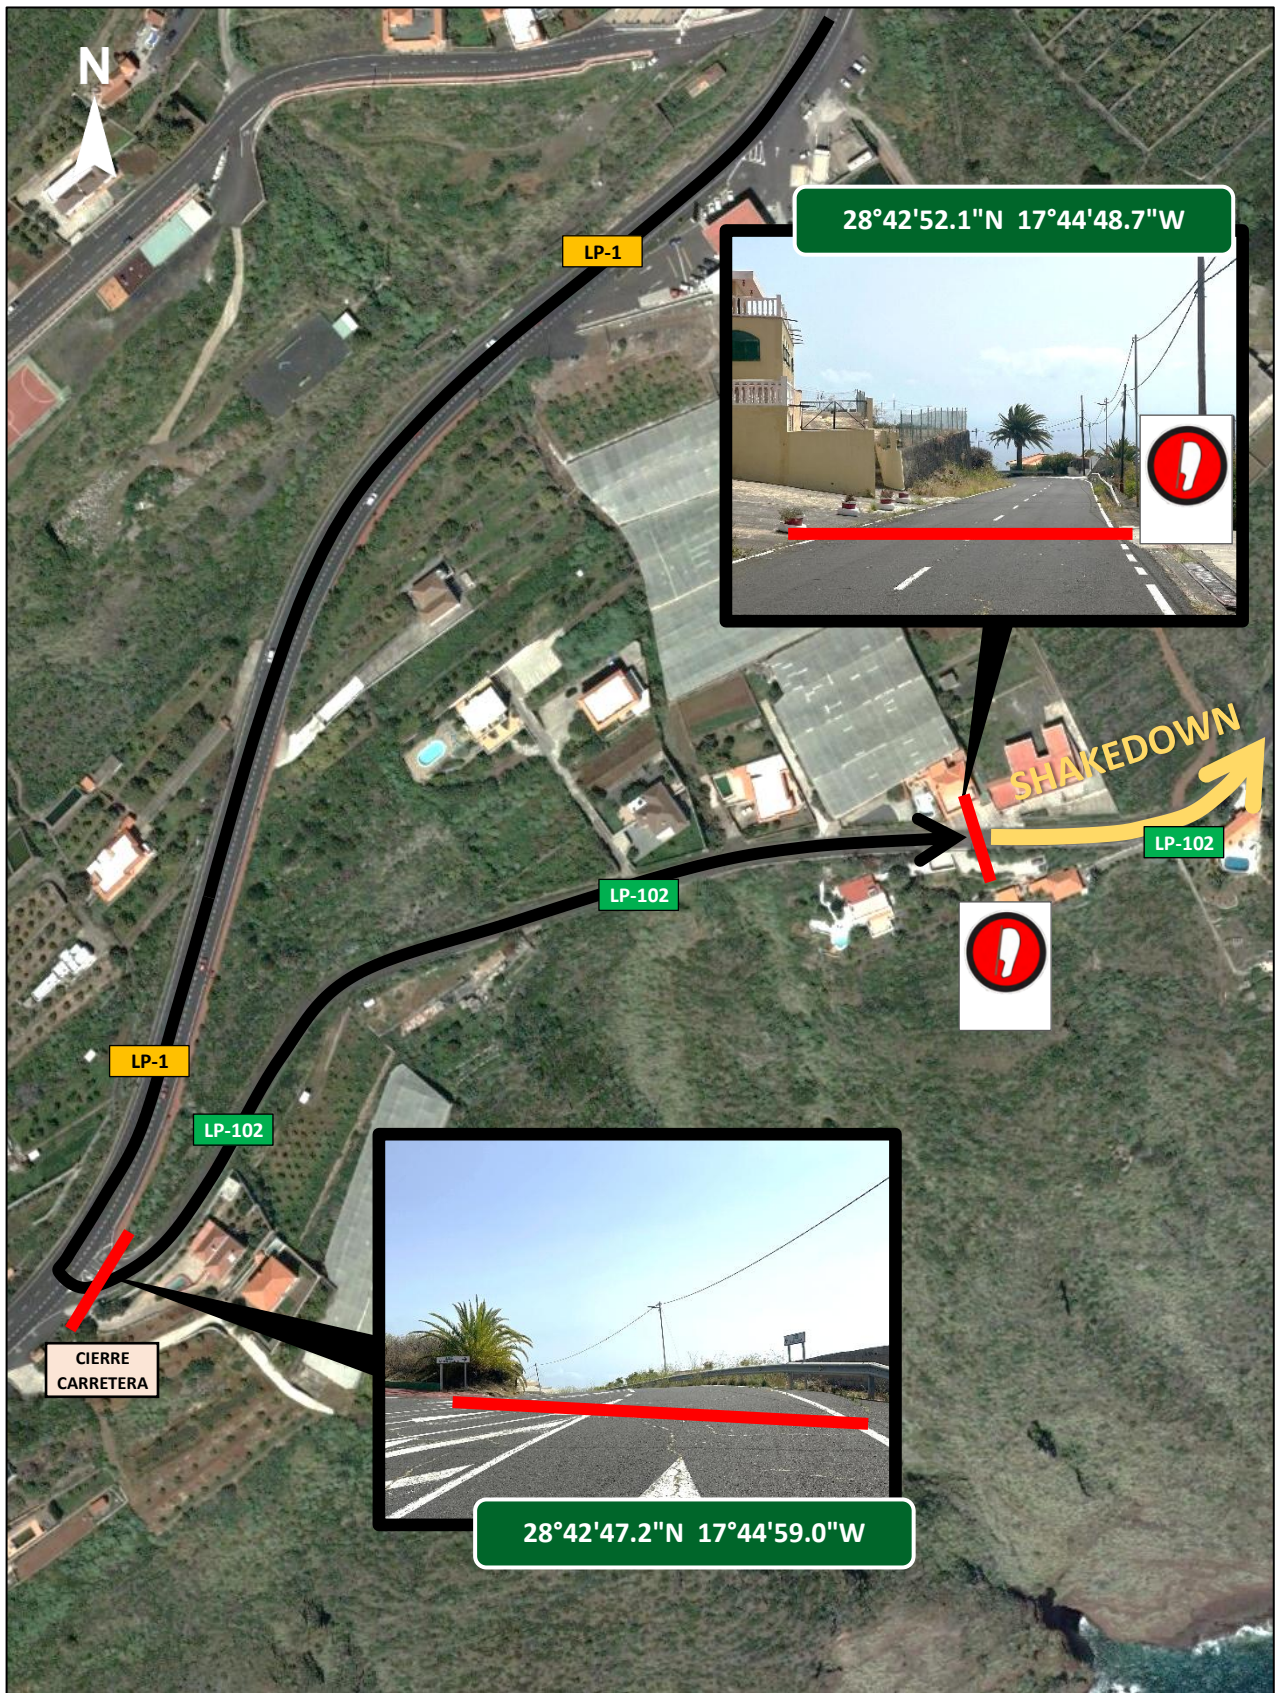

SHAKEDOWN

**ANIVERSARIO
RALLYE LA PALMA
ISLA BONITA**

**SHAKEDOWN
MARTÍN LUIS**

5,08 km

CIERRE CARRETERA Y SALIDA

CONTROL DE LLEGADA Y CIERRE

MAPA SHAKEDOWN

SK

SHAKEDOWN MARTIN LUIS

Cierre ctra. 17:10
1º vehículo 18:10

5,08 km

Salida SHAKEDOWN	→	entrada Asistencias Shakedown Puntallana	Distancia 11,14	Tiempo aprox. 15min	Km/h 44,56	SK
------------------	---	---	--------------------	---------------------------	---------------	-----------

Distancia		DIRECCIÓN	INFORMACIONES	Kms. Regresivos
Total	Parcial			
Salida Shakedown		LP-102 ↑ Salida 5,08	28°42'52.1"N 17°44'48.7"W 	11,14
00,00	00,00	LP-102 ↙ 4,84	28°42'55.9"N 17°44'41.2"W 	10,90
00,24	00,24	LP-102 ↖ 4,24	28°43'11.1"N 17°44'34.5"W 	10,30
00,84	00,60	LP-102 ↖ 3,87	28°43'17.8"N 17°44'27.5"W 	09,93
01,21	00,37	LP-102 ↖ 3,45	28°43'09.5"N 17°44'30.9"W 	09,51
01,63	00,42	LP-102 ↖ 2,87	28°43'03.7"N 17°44'29.1"W 	08,93
02,21	00,58			

Salida SHAKEDOWN	→	entrada Asistencias Shakedown Puntallana	Distancia	Tiempo aprox.	Km/h	SK
			11,14	15min	44,56	

Distancia		DIRECCIÓN	INFORMACIONES	Kms. Regresivos
Total	Parcial			
05,28	00,20	LP-102 	28°44'05.4"N 17°43'52.4"W Corte Carretera 	05,86
05,61	00,33	LP-102 		05,53
10,75	05,14			00,39
10,87	00,12	Calle Procesiones C/Melchor Pérez Calderón 		00,27
10,98	00,11	C/Melchor Pérez Calderón C/Capitán Fco. Díaz Pimienta 		00,16
11,07	00,09	C/Llano San Juan LP-1 	giro izqda. antes de entrar a la rotonda	00,07